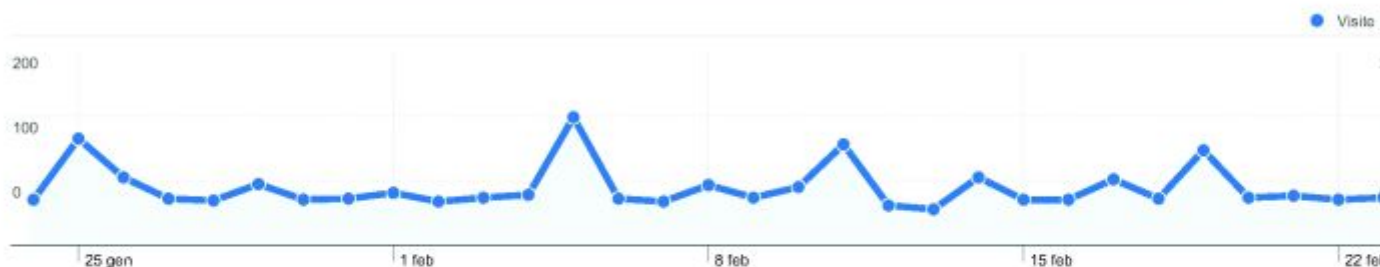

Questa la classifica delle visite:

1. Genova 361 di cui nuove visite 85,04%
2. Milan 249 di cui nuove visite 88,76%
3. Torino 162 di cui nuove visite 73,46%
4. Novara 144 di cui nuove visite 77,78%
5. Rome 110 di cui nuove visite 93,64%
6. Torino 70 di cui nuove visite 72,86%
-
22. Ovada 10 di cui nuove visite 50,00%

ovada.it

Dettagli Paese/zona:

Italy

24/gen/2010 - 23/feb/2010

Rispetto a: Sit

Questo Paese/zona ha generato 1.677 visite provenienti da 177 città

Uso del sito

Visite		Pagine/Visita		Tempo medio sul sito		% visite nuove		Frequenza di rimbalzo	
1.677	% del totale del sito: 91,59%	2,31	Media sito: 2,29 (0,89%)	00:01:11	Media sito: 00:01:11 (-0,17%)	84,56%	Media sito: 84,27% (0,34%)	65,41%	Media sito: 66,19% (-1,18%)
Città	Visite	Pagine/Visita	Tempo medio sul sito	% visite nuove	Frequenza di rimbalzo				
Genova	361	2,52	00:01:18	85,04%	59,83%				
Milan	249	2,70	00:01:19	88,76%	67,87%				
Torino	162	2,68	00:01:19	73,46%	60,49%				
Novara	144	2,35	00:01:19	77,78%	59,72%				
Rome	110	1,70	00:00:28	93,64%	73,64%				
Torino	70	2,51	00:01:31	72,86%	64,29%				
Pastrengo	37	2,70	00:01:42	89,19%	48,65%				
Alessandria	36	2,25	00:02:30	83,33%	58,33%				
Bologna	25	1,28	00:00:30	96,00%	80,00%				
Padova	22	1,73	00:01:13	86,36%	68,18%				

ovada.it
Dashboard

24/gen/2010 - 23/feb/2010

Rispetto a: Sit

Uso del sito

1.831 Visite

66,19% Frequenza di rimbalzo

4.188 Visualizzazioni di pagina

00:01:11 Tempo medio sul sito