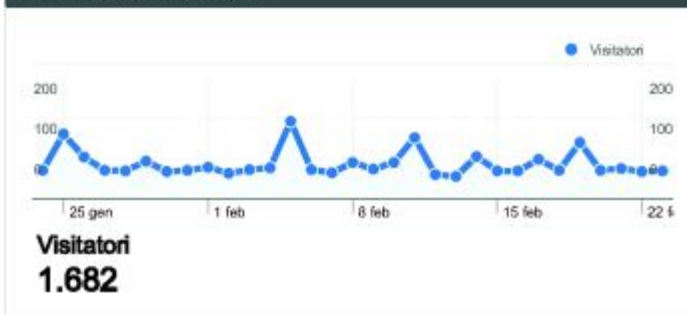

Questa la classifica delle visite:

1. Genova 361 di cui nuove visite 85,04%
2. Milan 249 di cui nuove visite 88,76%
3. Torino 162 di cui nuove visite 73,46%
4. Novara 144 di cui nuove visite 77,78%
5. Rome 110 di cui nuove visite 93,64%
6. Torino 70 di cui nuove visite 72,86%
- .....
22. Ovada 10 di cui nuove visite 50,00%

ovada.it

**Dettagli Paese/zona:**

Italy

24/gen/2010 - 23/feb/2010

Rispetto a: Sit

**Questo Paese/zona ha generato 1.677 visite provenienti da 177 città**

**Uso del sito**

Visite		Pagine/Visita		Tempo medio sul sito		% visite nuove		Frequenza di rimbalzo	
<b>1.677</b>	% del totale del sito: <b>91,59%</b>	<b>2,31</b>	Media sito: 2,29 (0,89%)	<b>00:01:11</b>	Media sito: 00:01:11 (-0,17%)	<b>84,56%</b>	Media sito: 84,27% (0,34%)	<b>65,41%</b>	Media sito: 66,19% (-1,18%)
Città	Visite	Pagine/Visita	Tempo medio sul sito	% visite nuove	Frequenza di rimbalzo				
Genova	361	2,52	00:01:18	85,04%	59,83%				
Milan	249	2,70	00:01:19	88,76%	67,87%				
Torino	162	2,68	00:01:19	73,46%	60,49%				
Novara	144	2,35	00:01:19	77,78%	59,72%				
Rome	110	1,70	00:00:28	93,64%	73,64%				
Torino	70	2,51	00:01:31	72,86%	64,29%				
Pastrengo	37	2,70	00:01:42	89,19%	48,65%				
Alessandria	36	2,25	00:02:30	83,33%	58,33%				
Bologna	25	1,28	00:00:30	96,00%	80,00%				
Padova	22	1,73	00:01:13	86,36%	68,18%				

ovada.it  
Dashboard

24/gen/2010 - 23/feb/2010

Rispetto a: Sit

Uso del sito

1.831 Visite

66,19% Frequenza di rimbalzo

4.188 Visualizzazioni di pagina

00:01:11 Tempo medio sul sito

2,29 Pagine/Visita

84,27% % visite nuove

Panoramica visitatori

Overlay mappa

Panoramica sulle sorgenti di traffico

Panoramica dei contenuti

Pagine	Visualizzazioni di pagina	visualizzazioni di pagina
/	699	16,69
/notizie/3-newsflash/151-	438	10,46
/eventi-e-manifestazioni/146-	167	3,99
/luoghiterritorio.html	93	2,22
/sagrefeste.html	86	2,05