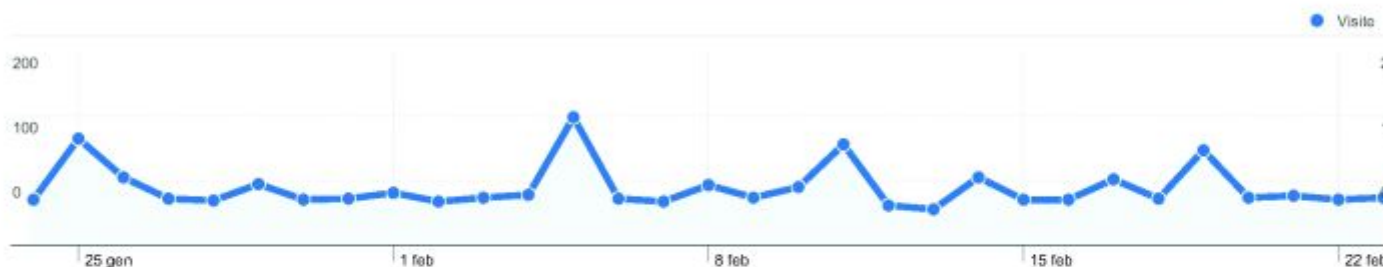

Questa la classifica delle visite:

1. Genova 361 di cui nuove visite 85,04%
2. Milan 249 di cui nuove visite 88,76%
3. Torino 162 di cui nuove visite 73,46%
4. Novara 144 di cui nuove visite 77,78%
5. Rome 110 di cui nuove visite 93,64%
6. Torino 70 di cui nuove visite 72,86%
- .....
22. Ovada 10 di cui nuove visite 50,00%

ovada.it

**Dettagli Paese/zona:**

Italy

24/gen/2010 - 23/feb/2010

Rispetto a: Sit

**Questo Paese/zona ha generato 1.677 visite provenienti da 177 città**

**Uso del sito**

Visite		Pagine/Visita		Tempo medio sul sito		% visite nuove		Frequenza di rimbalzo	
<b>1.677</b>	% del totale del sito: <b>91,59%</b>	<b>2,31</b>	Media sito: 2,29 (0,89%)	<b>00:01:11</b>	Media sito: 00:01:11 (-0,17%)	<b>84,56%</b>	Media sito: 84,27% (0,34%)	<b>65,41%</b>	Media sito: 66,19% (-1,18%)
Città	Visite	Pagine/Visita	Tempo medio sul sito	% visite nuove	Frequenza di rimbalzo				
Genova	361	2,52	00:01:18	85,04%	59,83%				
Milan	249	2,70	00:01:19	88,76%	67,87%				
Torino	162	2,68	00:01:19	73,46%	60,49%				
Novara	144	2,35	00:01:19	77,78%	59,72%				
Rome	110	1,70	00:00:28	93,64%	73,64%				
Torino	70	2,51	00:01:31	72,86%	64,29%				
Pastrengo	37	2,70	00:01:42	89,19%	48,65%				
Alessandria	36	2,25	00:02:30	83,33%	58,33%				
Bologna	25	1,28	00:00:30	96,00%	80,00%				
Padova	22	1,73	00:01:13	86,36%	68,18%				

ovada.it  
Dashboard

24/gen/2010 - 23/feb/2010

Rispetto a: Sit

Uso del sito

1.831 Visite

66,19% Frequenza di rimbalzo

4.188 Visualizzazioni di pagina

00:01:11 Tempo medio sul sito