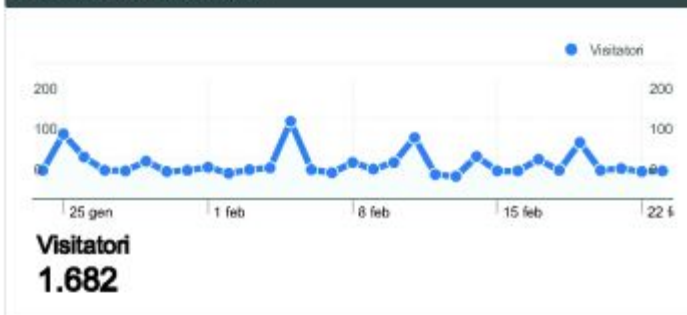

Questa la classifica delle visite:

1. Genova 361 di cui nuove visite 85,04%
2. Milan 249 di cui nuove visite 88,76%
3. Torino 162 di cui nuove visite 73,46%
4. Novara 144 di cui nuove visite 77,78%
5. Rome 110 di cui nuove visite 93,64%
6. Torino 70 di cui nuove visite 72,86%
-
22. Ovada 10 di cui nuove visite 50,00%

ovada.it

Dettagli Paese/zona:

Italy

24/gen/2010 - 23/feb/2010

Rispetto a: Sit

Questo Paese/zona ha generato 1.677 visite provenienti da 177 città

Uso del sito

Visite		Pagine/Visita		Tempo medio sul sito		% visite nuove		Frequenza di rimbalzo	
1.677	% del totale del sito: 91,59%	2,31	Media sito: 2,29 (0,89%)	00:01:11	Media sito: 00:01:11 (-0,17%)	84,56%	Media sito: 84,27% (0,34%)	65,41%	Media sito: 66,19% (-1,18%)
Città	Visite	Pagine/Visita	Tempo medio sul sito	% visite nuove	Frequenza di rimbalzo				
Genova	361	2,52	00:01:18	85,04%	59,83%				
Milan	249	2,70	00:01:19	88,76%	67,87%				
Torino	162	2,68	00:01:19	73,46%	60,49%				
Novara	144	2,35	00:01:19	77,78%	59,72%				
Rome	110	1,70	00:00:28	93,64%	73,64%				
Torino	70	2,51	00:01:31	72,86%	64,29%				
Pastrengo	37	2,70	00:01:42	89,19%	48,65%				
Alessandria	36	2,25	00:02:30	83,33%	58,33%				
Bologna	25	1,28	00:00:30	96,00%	80,00%				
Padova	22	1,73	00:01:13	86,36%	68,18%				

ovada.it
Dashboard

24/gen/2010 - 23/feb/2010

Rispetto a: Siti

Uso del sito

1.831 Visite

66,19% Frequenza di rimbalzo

4.188 Visualizzazioni di pagina

00:01:11 Tempo medio sul sito

2,29 Pagine/Visita

84,27% % visite nuove

Panoramica visitatori

Overlay mappa

Panoramica sulle sorgenti di traffico

Panoramica dei contenuti

Pagine	Visualizzazioni di pagina	visualizzazioni di pagina
/	699	16,69
/notizie/3-newsflash/151-	438	10,46
/eventi-e-manifestazioni/146-	167	3,99
/luoghiterritorio.html	93	2,22
/sagrefeste.html	86	2,05