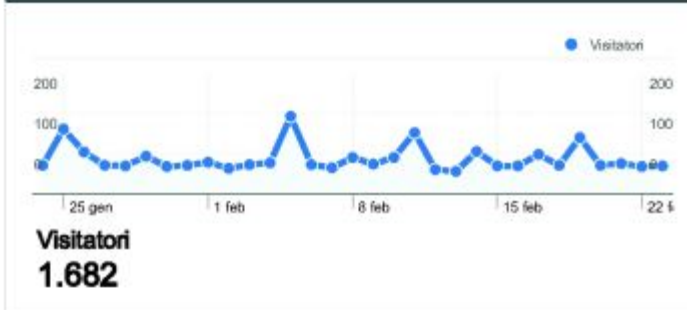

Questa la classifica delle visite:

1. Genova 361 di cui nuove visite 85,04%
2. Milan 249 di cui nuove visite 88,76%
3. Torino 162 di cui nuove visite 73,46%
4. Novara 144 di cui nuove visite 77,78%
5. Rome 110 di cui nuove visite 93,64%
6. Torino 70 di cui nuove visite 72,86%
-
22. Ovada 10 di cui nuove visite 50,00%

ovada.it

Dettagli Paese/zona:

Italy

24/gen/2010 - 23/feb/2010

Rispetto a: Sit

Questo Paese/zona ha generato 1.677 visite provenienti da 177 città

Uso del sito

Visite		Pagine/Visita		Tempo medio sul sito		% visite nuove		Frequenza di rimbalzo	
1.677	% del totale del sito: 91,59%	2,31	Media sito: 2,29 (0,89%)	00:01:11	Media sito: 00:01:11 (-0,17%)	84,56%	Media sito: 84,27% (0,34%)	65,41%	Media sito: 66,19% (-1,18%)
Città	Visite	Pagine/Visita	Tempo medio sul sito	% visite nuove	Frequenza di rimbalzo				
Genova	361	2,52	00:01:18	85,04%	59,83%				
Milan	249	2,70	00:01:19	88,76%	67,87%				
Torino	162	2,68	00:01:19	73,46%	60,49%				
Novara	144	2,35	00:01:19	77,78%	59,72%				
Rome	110	1,70	00:00:28	93,64%	73,64%				
Torino	70	2,51	00:01:31	72,86%	64,29%				
Pastrengo	37	2,70	00:01:42	89,19%	48,65%				
Alessandria	36	2,25	00:02:30	83,33%	58,33%				
Bologna	25	1,28	00:00:30	96,00%	80,00%				
Padova	22	1,73	00:01:13	86,36%	68,18%				

ovada.it
Dashboard

24/gen/2010 - 23/feb/2010

Rispetto a: Sit

Uso del sito

1.831 Visite

66,19% Frequenza di rimbalzo

4.188 Visualizzazioni di pagina

00:01:11 Tempo medio sul sito

2,29 Pagine/Visita

84,27% % visite nuove

Panoramica visitatori

Overlay mappa

Panoramica sulle sorgenti di traffico

Panoramica dei contenuti

Pagine	Visualizzazioni di pagina	visualizzazioni di pagina
/	699	16,69
/notizie/3-newsflash/151-	438	10,46
/eventi-e-manifestazioni/146-	167	3,99
/luoghiterritorio.html	93	2,22
/sagrefeste.html	86	2,05