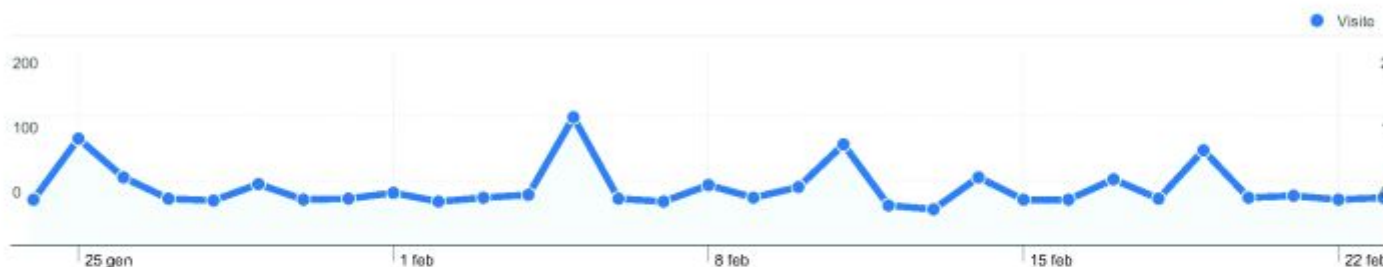

Questa la classifica delle visite:

1. Genova 361 di cui nuove visite 85,04%
2. Milan 249 di cui nuove visite 88,76%
3. Torino 162 di cui nuove visite 73,46%
4. Novara 144 di cui nuove visite 77,78%
5. Rome 110 di cui nuove visite 93,64%
6. Torino 70 di cui nuove visite 72,86%
-
22. Ovada 10 di cui nuove visite 50,00%

ovada.it

Dettagli Paese/zona:

Italy

24/gen/2010 - 23/feb/2010

Rispetto a: Sit

Questo Paese/zona ha generato 1.677 visite provenienti da 177 città

Uso del sito

Visite		Pagine/Visita		Tempo medio sul sito		% visite nuove		Frequenza di rimbalzo	
1.677	% del totale del sito: 91,59%	2,31	Media sito: 2,29 (0,89%)	00:01:11	Media sito: 00:01:11 (-0,17%)	84,56%	Media sito: 84,27% (0,34%)	65,41%	Media sito: 66,19% (-1,18%)
Città	Visite	Pagine/Visita	Tempo medio sul sito	% visite nuove	Frequenza di rimbalzo				
Genova	361	2,52	00:01:18	85,04%	59,83%				
Milan	249	2,70	00:01:19	88,76%	67,87%				
Torino	162	2,68	00:01:19	73,46%	60,49%				
Novara	144	2,35	00:01:19	77,78%	59,72%				
Rome	110	1,70	00:00:28	93,64%	73,64%				
Torino	70	2,51	00:01:31	72,86%	64,29%				
Pastrengo	37	2,70	00:01:42	89,19%	48,65%				
Alessandria	36	2,25	00:02:30	83,33%	58,33%				
Bologna	25	1,28	00:00:30	96,00%	80,00%				
Padova	22	1,73	00:01:13	86,36%	68,18%				

ovada.it
Dashboard

24/gen/2010 - 23/feb/2010

Rispetto a: Sit

Uso del sito

1.831 Visite

66,19% Frequenza di rimbalzo

4.188 Visualizzazioni di pagina

00:01:11 Tempo medio sul sito