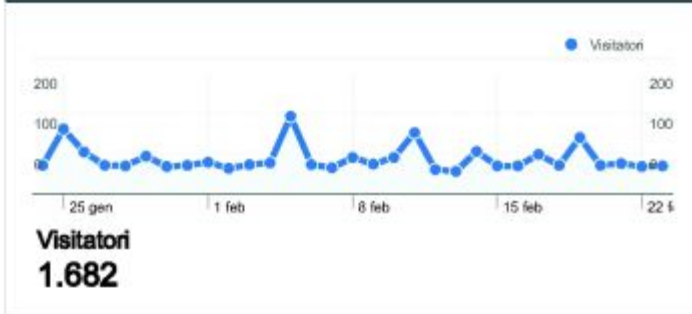

Questa la classifica delle visite:

1. Genova 361 di cui nuove visite 85,04%
2. Milan 249 di cui nuove visite 88,76%
3. Torino 162 di cui nuove visite 73,46%
4. Novara 144 di cui nuove visite 77,78%
5. Rome 110 di cui nuove visite 93,64%
6. Torino 70 di cui nuove visite 72,86%
-
22. Ovada 10 di cui nuove visite 50,00%

ovada.it

Dettagli Paese/zona:

Italy

24/gen/2010 - 23/feb/2010

Rispetto a: Sit

Questo Paese/zona ha generato 1.677 visite provenienti da 177 città

Uso del sito

Visite		Pagine/Visita		Tempo medio sul sito		% visite nuove		Frequenza di rimbalzo	
1.677	% del totale del sito: 91,59%	2,31	Media sito: 2,29 (0,89%)	00:01:11	Media sito: 00:01:11 (-0,17%)	84,56%	Media sito: 84,27% (0,34%)	65,41%	Media sito: 66,19% (-1,18%)
Città	Visite	Pagine/Visita	Tempo medio sul sito	% visite nuove	Frequenza di rimbalzo				
Genova	361	2,52	00:01:18	85,04%	59,83%				
Milan	249	2,70	00:01:19	88,76%	67,87%				
Torino	162	2,68	00:01:19	73,46%	60,49%				
Novara	144	2,35	00:01:19	77,78%	59,72%				
Rome	110	1,70	00:00:28	93,64%	73,64%				
Torino	70	2,51	00:01:31	72,86%	64,29%				
Pastrengo	37	2,70	00:01:42	89,19%	48,65%				
Alessandria	36	2,25	00:02:30	83,33%	58,33%				
Bologna	25	1,28	00:00:30	96,00%	80,00%				
Padova	22	1,73	00:01:13	86,36%	68,18%				

ovada.it
Dashboard

24/gen/2010 - 23/feb/2010

Rispetto a: Sit

Uso del sito

1.831 Visite

66,19% Frequenza di rimbalzo

4.188 Visualizzazioni di pagina

00:01:11 Tempo medio sul sito

2,29 Pagine/Visita

84,27% % visite nuove

Panoramica visitatori

Overlay mappa

Panoramica sulle sorgenti di traffico

Panoramica dei contenuti

Pagine	Visualizzazioni di pagina	visualizzazioni di pagina
/	699	16,69
/notizie/3-newsflash/151-	438	10,46
/eventi-e-manifestazioni/146-	167	3,99
/luoghiterritorio.html	93	2,22
/sagrefeste.html	86	2,05