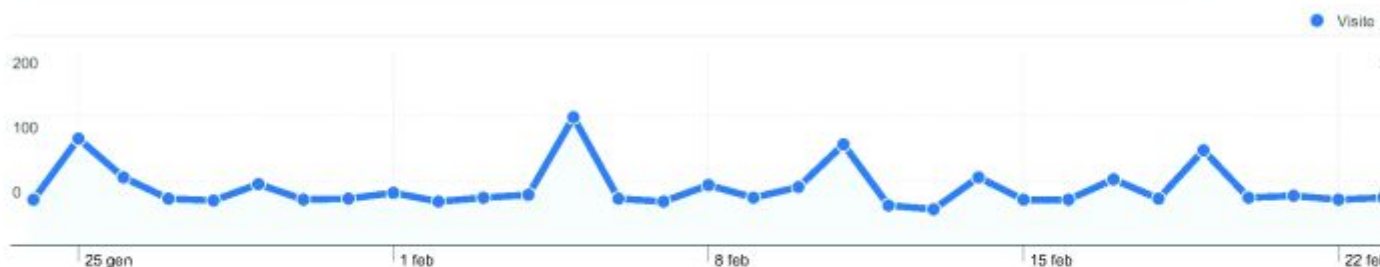

Questa la classifica delle visite:

1. Genova 361 di cui nuove visite 85,04%
2. Milan 249 di cui nuove visite 88,76%
3. Torino 162 di cui nuove visite 73,46%
4. Novara 144 di cui nuove visite 77,78%
5. Rome 110 di cui nuove visite 93,64%
6. Torino 70 di cui nuove visite 72,86%
-
22. Ovada 10 di cui nuove visite 50,00%

ovada.it

Dettagli Paese/zona:

Italy

24/gen/2010 - 23/feb/2010

Rispetto a: Sit

Questo Paese/zona ha generato 1.677 visite provenienti da 177 città

Uso del sito

Visite		Pagine/Visita		Tempo medio sul sito		% visite nuove		Frequenza di rimbalzo	
1.677	% del totale del sito: 91,59%	2,31	Media sito: 2,29 (0,89%)	00:01:11	Media sito: 00:01:11 (-0,17%)	84,56%	Media sito: 84,27% (0,34%)	65,41%	Media sito: 66,19% (-1,18%)
Città	Visite	Pagine/Visita	Tempo medio sul sito	% visite nuove	Frequenza di rimbalzo				
Genova	361	2,52	00:01:18	85,04%	59,83%				
Milan	249	2,70	00:01:19	88,76%	67,87%				
Torino	162	2,68	00:01:19	73,46%	60,49%				
Novara	144	2,35	00:01:19	77,78%	59,72%				
Rome	110	1,70	00:00:28	93,64%	73,64%				
Torino	70	2,51	00:01:31	72,86%	64,29%				
Pastrengo	37	2,70	00:01:42	89,19%	48,65%				
Alessandria	36	2,25	00:02:30	83,33%	58,33%				
Bologna	25	1,28	00:00:30	96,00%	80,00%				
Padova	22	1,73	00:01:13	86,36%	68,18%				

ovada.it
Dashboard

24/gen/2010 - 23/feb/2010

Rispetto a: Siti

Uso del sito

1.831 Visite

66,19% Frequenza di rimbalzo

4.188 Visualizzazioni di pagina

00:01:11 Tempo medio sul sito