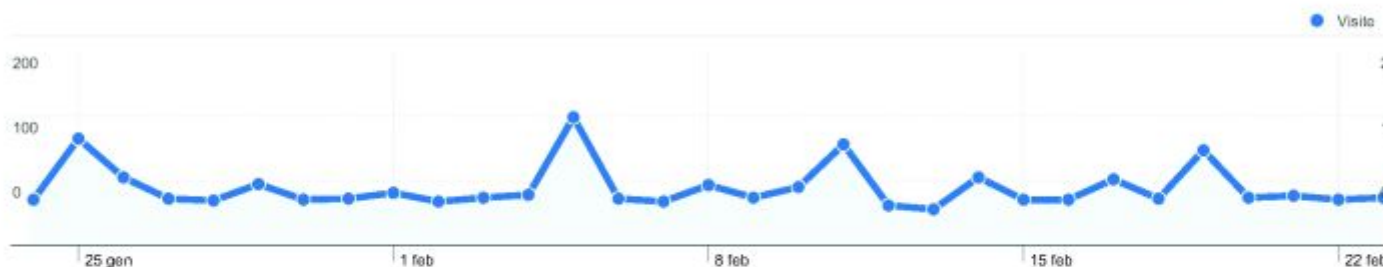

Questa la classifica delle visite:

1. Genova 361 di cui nuove visite 85,04%
2. Milan 249 di cui nuove visite 88,76%
3. Torino 162 di cui nuove visite 73,46%
4. Novara 144 di cui nuove visite 77,78%
5. Rome 110 di cui nuove visite 93,64%
6. Torino 70 di cui nuove visite 72,86%
- .....
22. Ovada 10 di cui nuove visite 50,00%

ovada.it

**Dettagli Paese/zona:**

Italy

24/gen/2010 - 23/feb/2010

Rispetto a: Sit

**Questo Paese/zona ha generato 1.677 visite provenienti da 177 città**

**Uso del sito**

Visite		Pagine/Visita		Tempo medio sul sito		% visite nuove		Frequenza di rimbalzo	
<b>1.677</b>	% del totale del sito: <b>91,59%</b>	<b>2,31</b>	Media sito: 2,29 (0,89%)	<b>00:01:11</b>	Media sito: 00:01:11 (-0,17%)	<b>84,56%</b>	Media sito: 84,27% (0,34%)	<b>65,41%</b>	Media sito: 66,19% (-1,18%)
Città	Visite	Pagine/Visita	Tempo medio sul sito	% visite nuove	Frequenza di rimbalzo				
Genova	361	2,52	00:01:18	85,04%	59,83%				
Milan	249	2,70	00:01:19	88,76%	67,87%				
Torino	162	2,68	00:01:19	73,46%	60,49%				
Novara	144	2,35	00:01:19	77,78%	59,72%				
Rome	110	1,70	00:00:28	93,64%	73,64%				
Torino	70	2,51	00:01:31	72,86%	64,29%				
Pastrengo	37	2,70	00:01:42	89,19%	48,65%				
Alessandria	36	2,25	00:02:30	83,33%	58,33%				
Bologna	25	1,28	00:00:30	96,00%	80,00%				
Padova	22	1,73	00:01:13	86,36%	68,18%				

ovada.it  
Dashboard

24/gen/2010 - 23/feb/2010

Rispetto a: Sit

Uso del sito

**1.831** Visite

**66,19%** Frequenza di rimbalzo

**4.188** Visualizzazioni di pagina

**00:01:11** Tempo medio sul sito