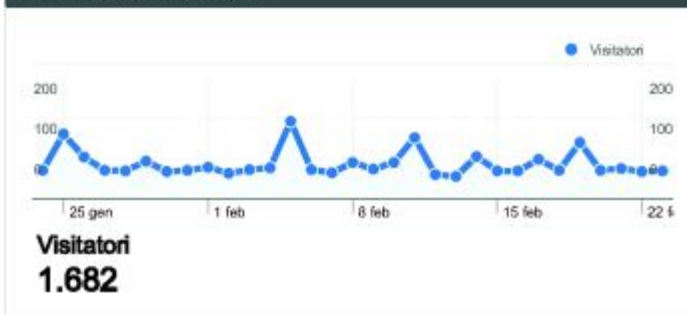

Questa la classifica delle visite:

1. Genova 361 di cui nuove visite 85,04%
2. Milan 249 di cui nuove visite 88,76%
3. Torino 162 di cui nuove visite 73,46%
4. Novara 144 di cui nuove visite 77,78%
5. Rome 110 di cui nuove visite 93,64%
6. Torino 70 di cui nuove visite 72,86%
-
22. Ovada 10 di cui nuove visite 50,00%

ovada.it

Dettagli Paese/zona:

Italy

24/gen/2010 - 23/feb/2010

Rispetto a: Sit

Questo Paese/zona ha generato 1.677 visite provenienti da 177 città

Uso del sito

Visite		Pagine/Visita		Tempo medio sul sito		% visite nuove		Frequenza di rimbalzo	
1.677	% del totale del sito: 91,59%	2,31	Media sito: 2,29 (0,89%)	00:01:11	Media sito: 00:01:11 (-0,17%)	84,56%	Media sito: 84,27% (0,34%)	65,41%	Media sito: 66,19% (-1,18%)
Città	Visite	Pagine/Visita	Tempo medio sul sito	% visite nuove	Frequenza di rimbalzo				
Genova	361	2,52	00:01:18	85,04%	59,83%				
Milan	249	2,70	00:01:19	88,76%	67,87%				
Torino	162	2,68	00:01:19	73,46%	60,49%				
Novara	144	2,35	00:01:19	77,78%	59,72%				
Rome	110	1,70	00:00:28	93,64%	73,64%				
Torino	70	2,51	00:01:31	72,86%	64,29%				
Pastrengo	37	2,70	00:01:42	89,19%	48,65%				
Alessandria	36	2,25	00:02:30	83,33%	58,33%				
Bologna	25	1,28	00:00:30	96,00%	80,00%				
Padova	22	1,73	00:01:13	86,36%	68,18%				

ovada.it
Dashboard

24/gen/2010 - 23/feb/2010

Rispetto a: Sit

Uso del sito

1.831 Visite

66,19% Frequenza di rimbalzo

4.188 Visualizzazioni di pagina

00:01:11 Tempo medio sul sito

2,29 Pagine/Visita

84,27% % visite nuove

Panoramica visitatori

Overlay mappa

Panoramica sulle sorgenti di traffico

Panoramica dei contenuti

Pagine	Visualizzazioni di pagina	visualizzazioni di pagina
/	699	16,69
/notizie/3-newsflash/151-	438	10,46
/eventi-e-manifestazioni/146-	167	3,99
/luoghiterritorio.html	93	2,22
/sagrefeste.html	86	2,05