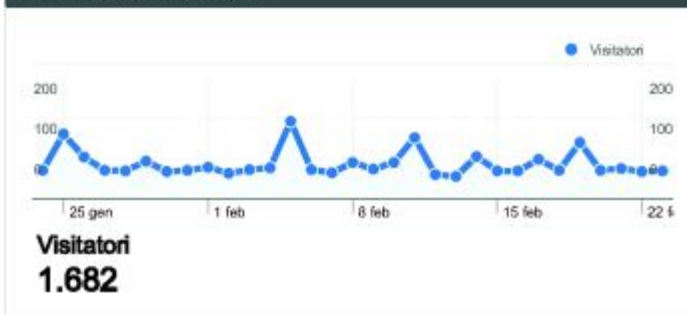

Questa la classifica delle visite:

1. Genova 361 di cui nuove visite 85,04%
2. Milan 249 di cui nuove visite 88,76%
3. Torino 162 di cui nuove visite 73,46%
4. Novara 144 di cui nuove visite 77,78%
5. Rome 110 di cui nuove visite 93,64%
6. Torino 70 di cui nuove visite 72,86%
- .....
22. Ovada 10 di cui nuove visite 50,00%

ovada.it

**Dettagli Paese/zona:**

Italy

24/gen/2010 - 23/feb/2010

Rispetto a: Sit

**Questo Paese/zona ha generato 1.677 visite provenienti da 177 città**

**Uso del sito**

Visite		Pagine/Visita		Tempo medio sul sito		% visite nuove		Frequenza di rimbalzo	
<b>1.677</b>	% del totale del sito: <b>91,59%</b>	<b>2,31</b>	Media sito: 2,29 (0,89%)	<b>00:01:11</b>	Media sito: 00:01:11 (-0,17%)	<b>84,56%</b>	Media sito: 84,27% (0,34%)	<b>65,41%</b>	Media sito: 66,19% (-1,18%)
Città	Visite	Pagine/Visita	Tempo medio sul sito	% visite nuove	Frequenza di rimbalzo				
Genova	361	2,52	00:01:18	85,04%	59,83%				
Milan	249	2,70	00:01:19	88,76%	67,87%				
Torino	162	2,68	00:01:19	73,46%	60,49%				
Novara	144	2,35	00:01:19	77,78%	59,72%				
Rome	110	1,70	00:00:28	93,64%	73,64%				
Torino	70	2,51	00:01:31	72,86%	64,29%				
Pastrengo	37	2,70	00:01:42	89,19%	48,65%				
Alessandria	36	2,25	00:02:30	83,33%	58,33%				
Bologna	25	1,28	00:00:30	96,00%	80,00%				
Padova	22	1,73	00:01:13	86,36%	68,18%				

ovada.it  
Dashboard

24/gen/2010 - 23/feb/2010

Rispetto a: Sit

Uso del sito

**1.831** Visite

**66,19%** Frequenza di rimbalzo

**4.188** Visualizzazioni di pagina

**00:01:11** Tempo medio sul sito

**2,29** Pagine/Visita

**84,27%** % visite nuove

Panoramica visitatori

Overlay mappa

Panoramica sulle sorgenti di traffico

Panoramica dei contenuti

Pagine	Visualizzazioni di pagina	visualizzazioni di pagina
/	699	16,69
/notizie/3-newsflash/151-	438	10,46
/eventi-e-manifestazioni/146-	167	3,99
/luoghiterritorio.html	93	2,22
/sagrefeste.html	86	2,05